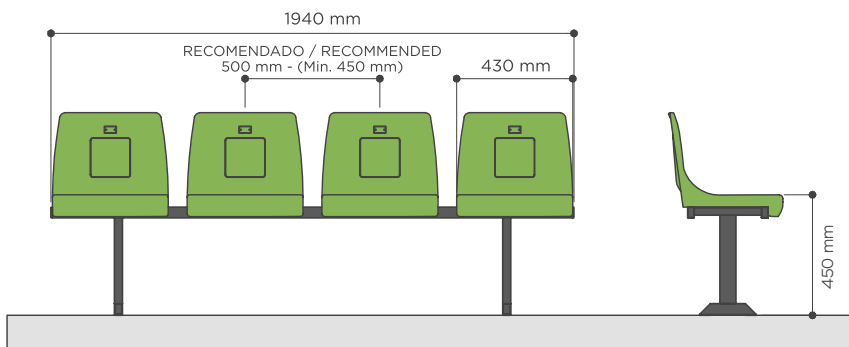

SOBRE BANCO METÁLICO ON METALLIC BENCH