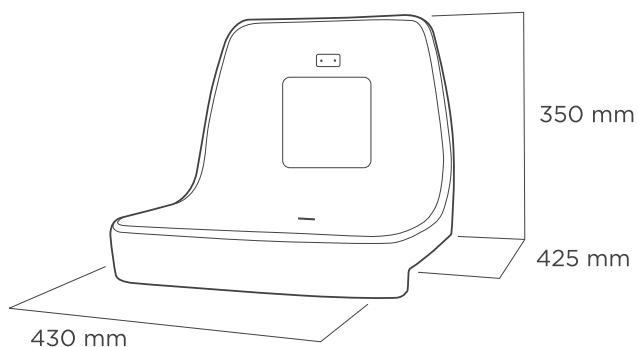

CRM

ASIENTO INDIVIDUAL CON RESPALDO BACKREST SHELL SEAT

DIMENSIONES DIMENSIONS

INFORMACIÓN INFORMATION

Con respaldo alto, según recomendaciones de la UEFA /FIFA, para instalaciones grandes o para gradas convencionales de huella estrecha. Admite soportes metálicos y de fibra de vidrio. Asiento con diseño ergonómico. Opción de insertar **un escudo o logo en relieve en el respaldo**.