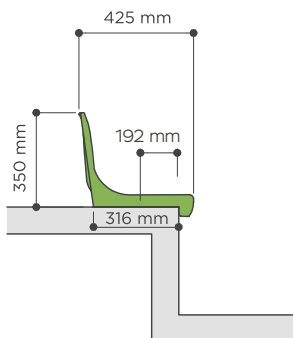

SOBRE GRADA DIRECTLY ON STEP