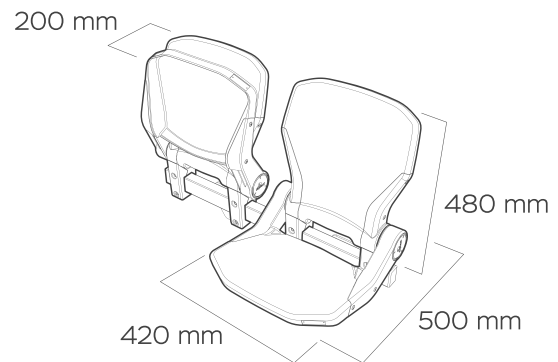

Compact

ASIENTO ABATIBLE
TIP-UP SEAT

Avatar

DIMENSIONES DIMENSIONS

INFORMACIÓN INFORMATION

Versión compacta del asiento AVATAR basic, sus medidas están diseñadas para instalarlo en graderíos de huella muy estrecha (abierto ocupa sólo 500 mm de profundidad) o para recintos que necesitan optimizar el aforo disponible, permite su instalación incluso a 440 mm entre ejes.

Optimiza el espacio entre filas, ocupa sólo 200 mm una vez cerrado.

Compact version of AVATAR basic seat, with measures designed to install it on a very narrow tread bleachers (open occupies only 500 mm deep) or for sports venues that need to optimize its audience capacity. It could be installed even at 440 mm between axes.

Avatar Compact optimizes the space between rows – when it is folded it only occupies 200 mm of depth.

PIE DE GRADA / FLOOR MOUNTED SOBRE BANCO METÁLICO / ON METALLIC BENCH

COMPLEMENTOS
COMPLEMENTS

Numeración
Numbering