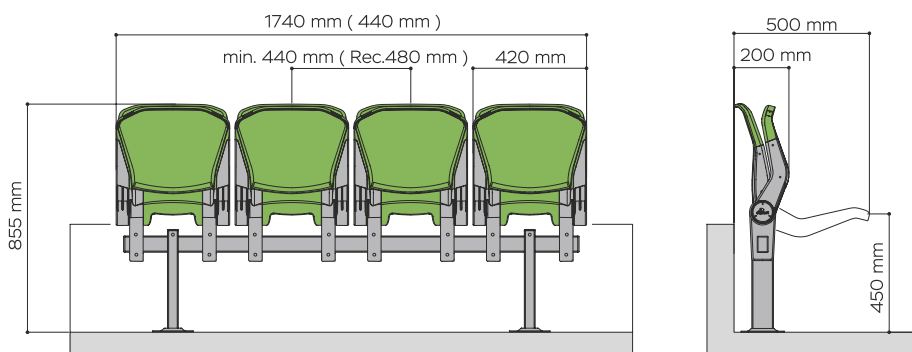

Compact

ASIENTO ABATIBLE
TIP-UP SEAT

Avatar

DIMENSIONES DIMENSIONS

INFORMACIÓN INFORMATION

Versión compacta del asiento AVATAR basic, sus medidas están diseñadas para instalarlo en graderíos de huella muy estrecha (abierto ocupa sólo 500 mm de profundidad) o para recintos que necesitan optimizar el aforo disponible, permite su instalación incluso a 440 mm entre ejes.

Optimiza el espacio entre filas, ocupa sólo 200 mm una vez cerrado.

Compact version of AVATAR basic seat, with measures designed to install it on a very narrow tread bleachers (open occupies only 500 mm deep) or for sports venues that need to optimize its audience capacity. It could be installed even at 440 mm between axes.

Avatar Compact optimizes the space between rows – when it is folded it only occupies 200 mm of depth.

PIE DE GRADA / FLOOR MOUNTED SOBRE BANCO METÁLICO / ON METALLIC BENCH

COMPLEMENTOS
COMPLEMENTS

Numeración
Numbering